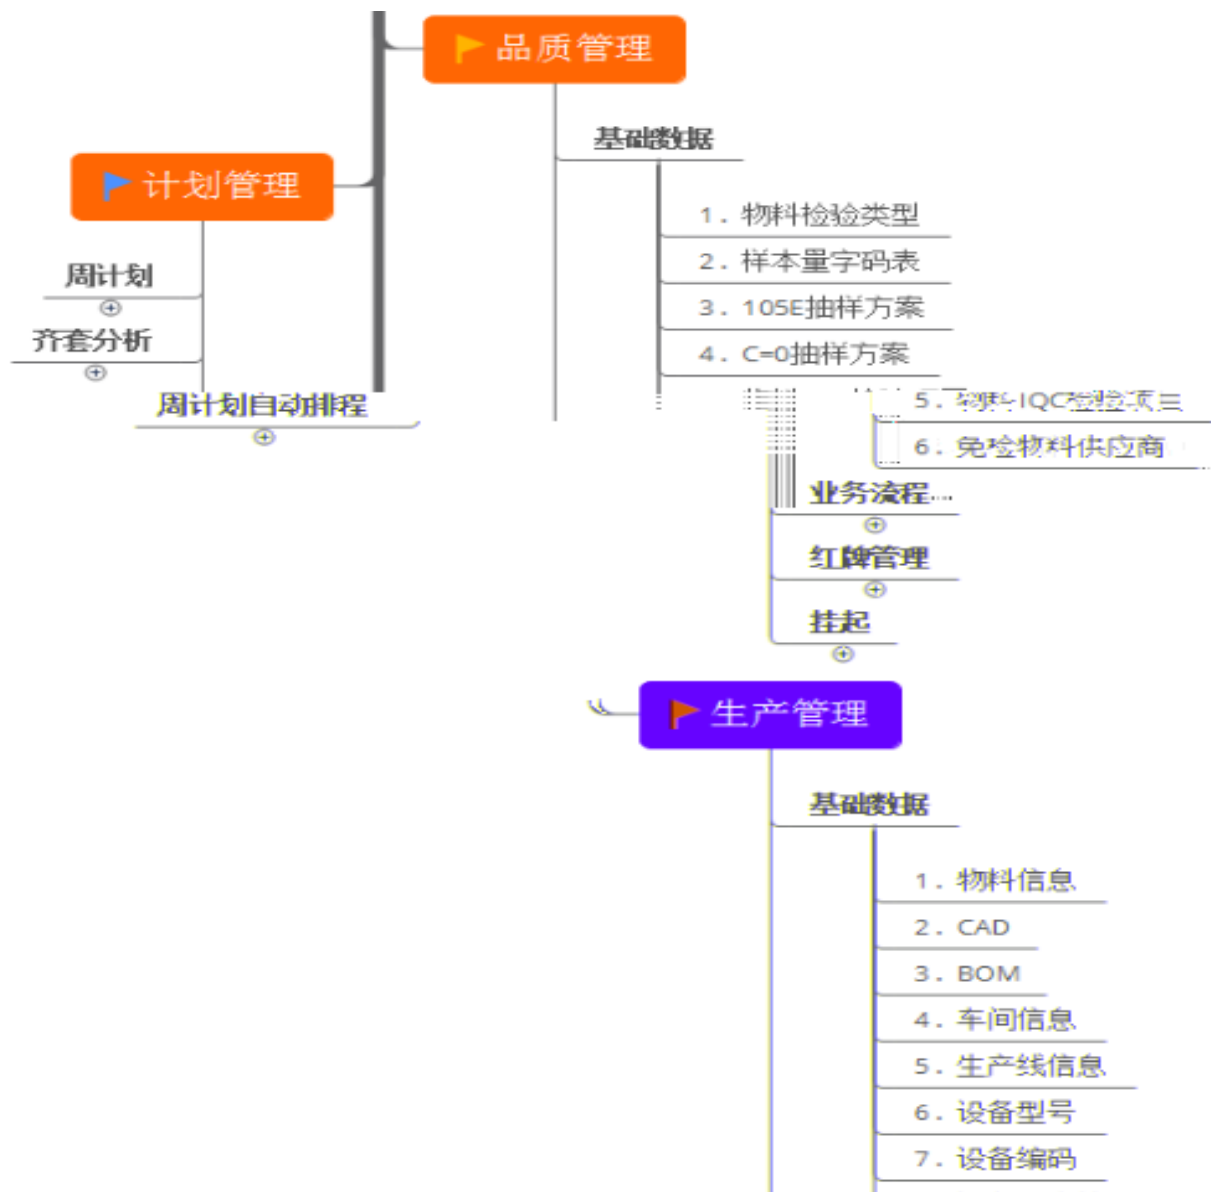

发料

退料

调拨/储位调整

湿敏元器件管理

盘点

1. 权限

1.1.1 产线及仓库权限维护

1.1.2 异常处理权限维护

组

2.1 权限组

2.1.1 产线及仓库权限组

1

2. 用户组

E-SOP

APP

AGV